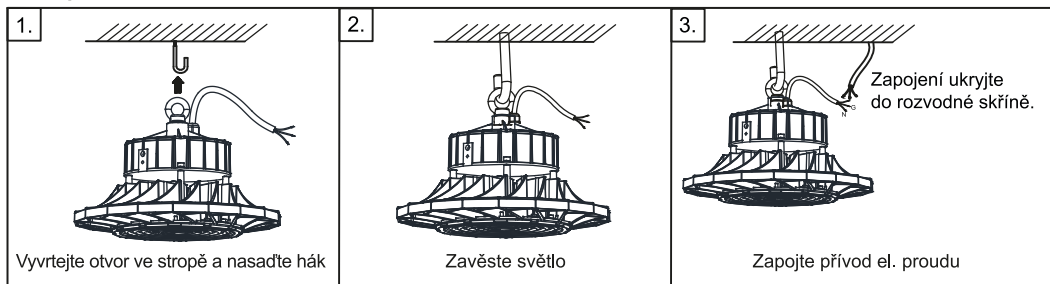

CZ Instalační manuál pro osvětlení Solight WPH-100W-004, WPH-150W-004, WPH-200W-004

Vážený zákazníku, děkujeme za zakoupení našeho výrobku. Pozorně si přečtěte následující pokyny a dodržujte je, aby vám sloužil bezpečně a k plné spokojenosti. Předejdete tak jeho nesprávnému použití či poškození. Zabraňte neodborné manipulaci s tímto přístrojem a vždy dodržujte zásady používání elektrospotřebičů. Návod k použití pečlivě uschovejte. Montáž může provádět pouze kvalifikovaný pracovník s kvalifikací dle vyhlášky č. 50/1978 Sb. v platném znění, minimálně pracovník znalý dle § 5 vyhlášky č. 50/1978 Sb., v platném znění.

Technické parametry

Kód	WPH-100W-004	WPH-150W-004	WPH-200W-004
Výkon	100W	150W	200W
LED	168x Samsung 2835	224x Samsung 2835	294x Samsung 2835
Světelný tok	13000lm	19500lm	26000lm
Chromatická	5000K		
Úhel svícení	120°		
Vykreslení barev	Cri>80		
Vstupní napětí	AC 100 - 277V		
Výstupní napětí	DC 80 - 130V		
Provozní teplota	-30°C až +50°C		
Rozměry	260 x 140mm	260 x 140mm	280 x 150mm

Obsah balení

- 1x světlo
- 1x návod
- 1x držák

Diagram zapojení

Postup montáže

Poznámka: Světelný zdroj tohoto svítidla je nevyměnitelný, po skončení životnosti je třeba vyměnit svítidlo celé a zlikvidovat jej na místě pro to určeném. Tento produkt obsahuje světelný zdroj, který z konstrukčních důvodů nelze vyjmout pro ověření, a proto je celý produkt považován za světelný zdroj.