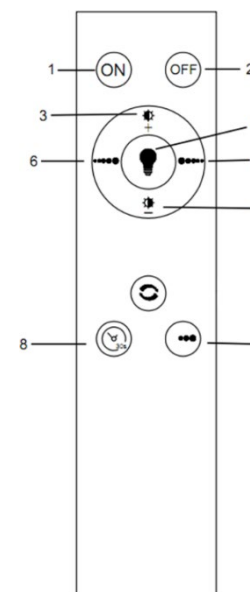

CZ Paměťová funkce pro ovládání obyčejným vypínačem: LED osvětlení umožňuje přepínání přednastavitelných režimů obyčejným vypínačem. Necháte-li po vypnutí světla prodlevu cca 20 sekund, osvětlení se rozsvítí v naposledy použitém režimu.

CZ Paměťová funkce pro ovládání dálkovým ovladačem: Světlo se po zapnutí vrátí do naposledy použitého režimu

SK Pamaťová funkcia pre ovládanie obyčajným vypínačom: LED osvetlenie umožňuje prepínanie prednastaviteľných režimov obyčajným vypínačom. Ak necháte po vypnutí svetla oneskorenie cca 20 sekúnd, osvetlenie sa rozsvieti v naposledy použitom režime.

SK Pamaťová funkcia pre ovládanie diaľkovým ovládačom: Svetlo sa po zapnutí vráti do naposledy použitého režimu.

CZ

1. Zapnutí
2. Vypnutí
3. Plynulá změna jasu (zvýšení)
4. Plynulá změna jasu (snížení)
5. Změna teploty světla (zvýšení)
6. Změna teploty světla (snížení),
7. Noční režim svícení
8. Po stisknutí se svítidlo vypne do 30s
9. Změna barevné teploty

SK

1. Zapnutie
2. Vypnutie
3. Zmena jasu (zvýšenie)
4. Zmena jasu (zníženie)
5. Zmena teploty svetla (zvýšenie)
6. Zmena teploty svetla (zníženie),
7. Režim nočného svietenia
8. Po stlačení sa svietidlo do 30 s vypne
9. Zmena teploty farieb