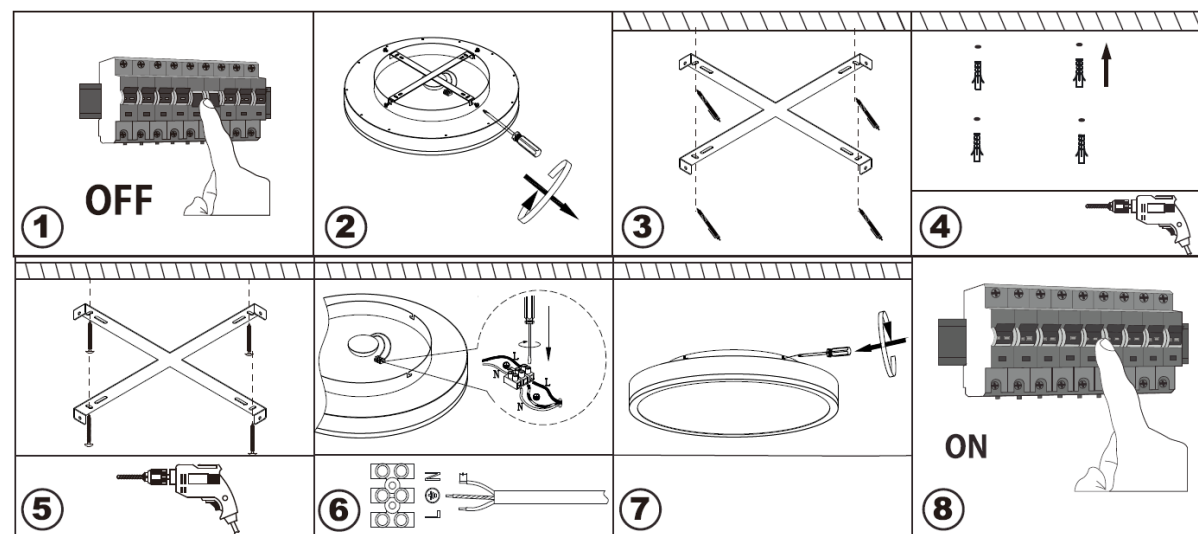

SK

1. Zapnutie
2. Vypnutie
3. Zmena jasu (zvýšenie)
4. Zmena jasu (zníženie)
5. Zmena teploty svetla (zvýšenie)
6. Zmena teploty svetla (zníženie),
7. Režim nočného svietenia
8. Po stlačení sa svietidlo do 30 s vypne
9. Zmena teploty farieb

INSTALACE / INŠTALÁCIA

CZ

1. Vypněte přívod elektrické energie
2. Odšroubujte držák
3. Pomocí držáku vyznačte čtyři otvory pro vyvrtání
4. Vyvrtejte otvory a vložte do nich hmoždinky
5. Přišroubujte držák
6. Připojte přívodní kabel do svorkovnice
7. Přišroubujte svítidlo k držáku
8. Zapněte přívod elektrické energie

SK

1. Vypnite prívod elektrickej energie
2. Odskrutkujte držiak
3. Pomocou držiaka označte štyri otvory na vrtanie
4. Vyvrťajte otvory a vložte do nich hmoždinky
5. Zaskrutkujte držiak
6. Pripojte prívodný kábel k svorkovnici
7. Pripevnite svietidlo k držiaku
8. Zapnite prívod elektrickej energie