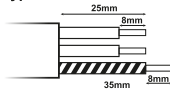

45mm

30mm

Před jakoukoli manipulací odpojte od el. sítě  
Pred akoukoľvek manipuláciou odpojte od el. siete

**16A - 230V~ - 3680W max.**

**Pro vodiče typů: - H05VV-F 3G1,5mm<sup>2</sup>**

**Pre vodiče typov: - H05VV-F 3G1,5mm<sup>2</sup>**

Pro vodiče s  $\varnothing$  větším než 8mm použijte 6mm šrouby  
(uvnitř) / Pre vodiče s  $\varnothing$  väčším ako 8mm použite  
6mm skrutky (vnútri).