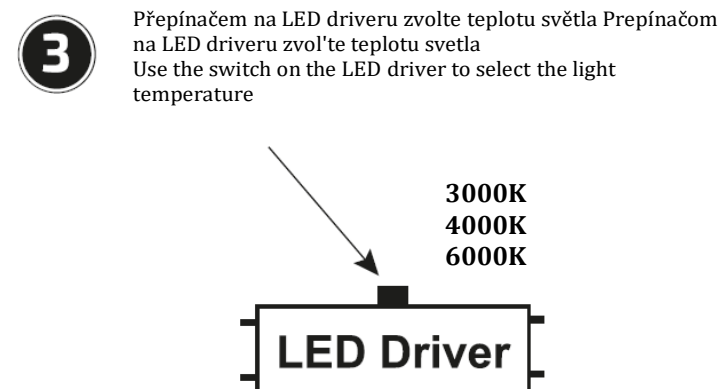

CZ Návod k použití světelných panelů Solight WD220 - WD222

Vážený zákazníku, děkujeme za zakoupení našeho výrobku. Pozorně si přečtěte následující pokyny a dodržujte je, aby vám sloužil bezpečně a k plné spokojenosti. Předědete tak jeho nesprávnému použití či poškození. Zabraňte neodborné manipulaci s tímto přístrojem a vždy dodržujte zásady používání elektrospotřebičů. Návod k použití pečlivě uschovejte. Určeno k použití v domácnosti nebo uvnitř místnosti. Montáž může provádět pouze kvalifikovaný pracovník s kvalifikací dle vyhlášky č. 50/1978 Sb. v platném znění, minimálně pracovník znalý dle § 5 vyhlášky č. 50/1978 Sb., v platném znění.

SK Návod na použitie svetelných panelov WD220 - WD222

Vážený zákazník, ďakujeme za zakúpenie nášho výrobku. Pozorne si prečítajte nasledujúce pokyny a dodržujte ich, aby vám slúžil bezpečne a k plnej spokojnosti. Predídete tak jeho nesprávnemu používaniu či poškodeniu. Zabráňte neodbornej manipulácii s týmto prístrojom a vždy dodržujte zásady používania elektrospotrebičov. Návod k používaniu dobre uschovajte. Výrobok je určený k používaniu v domácnosti alebo vnútri miestnosti. Montáž môže vykonávať len kvalifikovaný pracovník.

Installation / Instalace/ Inštalácia:

Světelný zdroj tohoto svítidla je nevyměnitelný, po skončení životnosti je třeba vyměnit svítidlo celé a zlikvidovat jej na místě pro to určeném. Tento produkt obsahuje světelný zdroj, který z konstrukčních důvodů nelze vyjmout pro ověření, a proto je celý produkt považován za světelný zdroj.

Svetelný zdroj tohto svietidla je nevymeniteľný, po skončení životnosti je potrebné vymeniť svietidlo celé a zlikvidovať ho na mieste pre to určenom. Tento produkt obsahuje svetelný zdroj, ktorý z konštrukčných dôvodov nie je možné vybrať pre overenie, a preto je celý produkt považovaný za svetelný zdroj.

Manufacturer is not responsible for any damage caused by improper use. Declaration of Conformity is available on www.solight.cz.

Výrobce neručí za žádné škody způsobené nesprávným použitím. Na výrobek je vystaveno CE prohlášení o shodě a je ke stažení na www.solight.cz. / Výrobca neručí za žiadne škody spôsobené nesprávnym použitím. Na výrobok je vystavené CE vyhlásenie o zhode a je k stiahnutiu na www.solight.cz

Manufacturer / Výrobce / Výrobca: Solight Holding, s.r.o.