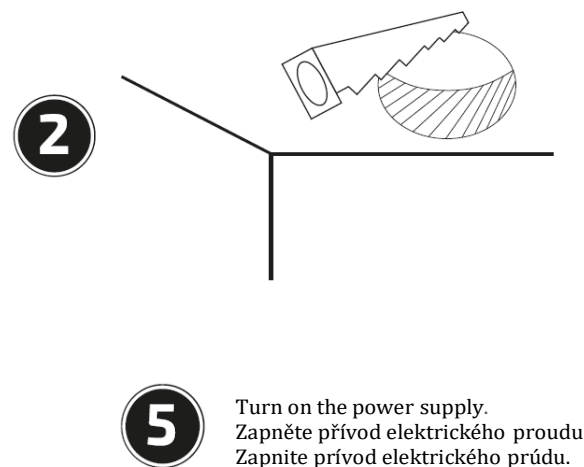

CZ Návod k použití světelných panelů Solight WD220 - WD222

Vážený zákazníku, děkujeme za zakoupení našeho výrobku. Pozorně si přečtěte následující pokyny a dodržujte je, aby vám sloužil bezpečně a k plné spokojenosti. Předědete tak jeho nesprávnému použití či poškození. Zabraňte neodborné manipulaci s tímto přístrojem a vždy dodržujte zásady používání elektrospotřebičů. Návod k použití pečlivě uschovejte. Určeno k použití v domácnosti nebo uvnitř místnosti. Montáž může provádět pouze kvalifikovaný pracovník s kvalifikací dle vyhlášky č. 50/1978 Sb. v platném znění, minimálně pracovník znalý dle § 5 vyhlášky č. 50/1978 Sb., v platném znění.

SK Návod na použitie svetelných panelov WD220 - WD222

Vážený zákazník, ďakujeme za zakúpenie nášho výrobku. Pozorne si prečítajte nasledujúce pokyny a dodržujte ich, aby vám slúžil bezpečne a k plnej spokojnosti. Predídete tak jeho nesprávnemu používaniu či poškodeniu. Zabráňte neodbornej manipulácii s týmto prístrojom a vždy dodržujte zásady používania elektrospotrebičov. Návod k používaniu dobre uschovajte. Výrobok je určený k používaniu v domácnosti alebo vnútri miestnosti. Montáž môže vykonávať len kvalifikovaný pracovník.

Installation / Instalace/ Inštalácia:

Světelný zdroj tohoto svítidla je nevyměnitelný, po skončení životnosti je třeba vyměnit svítidlo celé a zlikvidovat jej na místě pro to určeném. Tento produkt obsahuje světelný zdroj, který z konstrukčních důvodů nelze vyjmout pro ověření, a proto je celý produkt považován za světelný zdroj.

Svetelný zdroj tohto svietidla je nevymeniteľný, po skončení životnosti je potrebné vymeniť svietidlo celé a zlikvidovať ho na mieste pre to určenom. Tento produkt obsahuje svetelný zdroj, ktorý z konštrukčných dôvodov nie je možné vybrať pre overenie, a preto je celý produkt považovaný za svetelný zdroj.

Manufacturer is not responsible for any damage caused by improper use. Declaration of Conformity is available on www.solight.cz.

Výrobce neručí za žádné škody způsobené nesprávným použitím. Na výrobek je vystaveno CE prohlášení o shodě a je ke stažení na www.solight.cz. / Výrobca neručí za žiadne škody spôsobené nesprávnym použitím. Na výrobok je vystavené CE vyhlásenie o zhode a je k stiahnutiu na www.solight.cz

Manufacturer / Výrobce / Výrobca: Solight Holding, s.r.o.