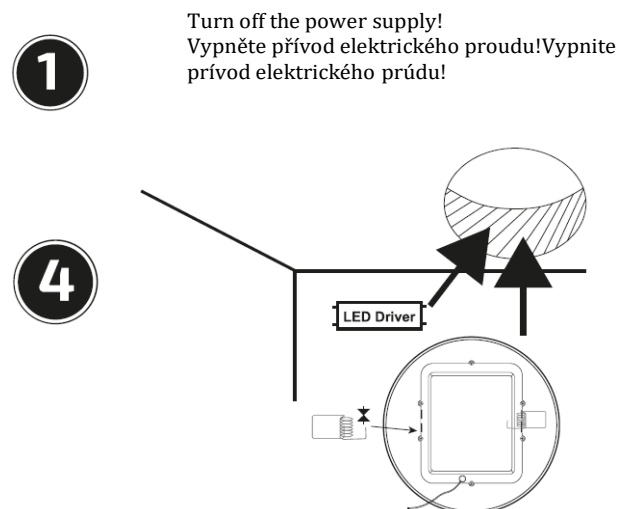

CZ Návod k použití světelných panelů Solight WD220 - WD222

Vážený zákazníku, děkujeme za zakoupení našeho výrobku. Pozorně si přečtěte následující pokyny a dodržujte je, aby vám sloužil bezpečně a k plné spokojenosti. Předědete tak jeho nesprávnému použití či poškození. Zabraňte neodborné manipulaci s tímto přístrojem a vždy dodržujte zásady používání elektrospotřebičů. Návod k použití pečlivě uschovejte. Určeno k použití v domácnosti nebo uvnitř místnosti. Montáž může provádět pouze kvalifikovaný pracovník s kvalifikací dle vyhlášky č. 50/1978 Sb. v platném znění, minimálně pracovník znalý dle § 5 vyhlášky č. 50/1978 Sb., v platném znění.

SK Návod na použitie svetelných panelov WD220 - WD222

Vážený zákazník, ďakujeme za zakúpenie nášho výrobku. Pozorne si prečítajte nasledujúce pokyny a dodržujte ich, aby vám slúžil bezpečne a k plnej spokojnosti. Predídete tak jeho nesprávnemu používaniu či poškodeniu. Zabráňte neodbornej manipulácii s týmto prístrojom a vždy dodržujte zásady používania elektrospotrebičov. Návod k používaniu dobre uschovajte. Výrobok je určený k používaniu v domácnosti alebo vnútri miestnosti. Montáž môže vykonávať len kvalifikovaný pracovník.

Installation / Instalace/ Inštalácia:

Světelný zdroj tohoto svítidla je nevyměnitelný, po skončení životnosti je třeba vyměnit svítidlo celé a zlikvidovat jej na místě pro to určeném. Tento produkt obsahuje světelný zdroj, který z konstrukčních důvodů nelze vyjmout pro ověření, a proto je celý produkt považován za světelný zdroj.

Svetelný zdroj tohto svietidla je nevymeniteľný, po skončení životnosti je potrebné vymeniť svietidlo celé a zlikvidovať ho na mieste pre to určenom. Tento produkt obsahuje svetelný zdroj, ktorý z konštrukčných dôvodov nie je možné vybrať pre overenie, a preto je celý produkt považovaný za svetelný zdroj.

Manufacturer is not responsible for any damage caused by improper use. Declaration of Conformity is available on www.solight.cz.

Výrobce neručí za žádné škody způsobené nesprávným použitím. Na výrobek je vystaveno CE prohlášení o shodě a je ke stažení na www.solight.cz. / Výrobca neručí za žiadne škody spôsobené nesprávnym použitím. Na výrobok je vystavené CE vyhlásenie o zhode a je k stiahnutiu na www.solight.cz

Manufacturer / Výrobce / Výrobca: Solight Holding, s.r.o.